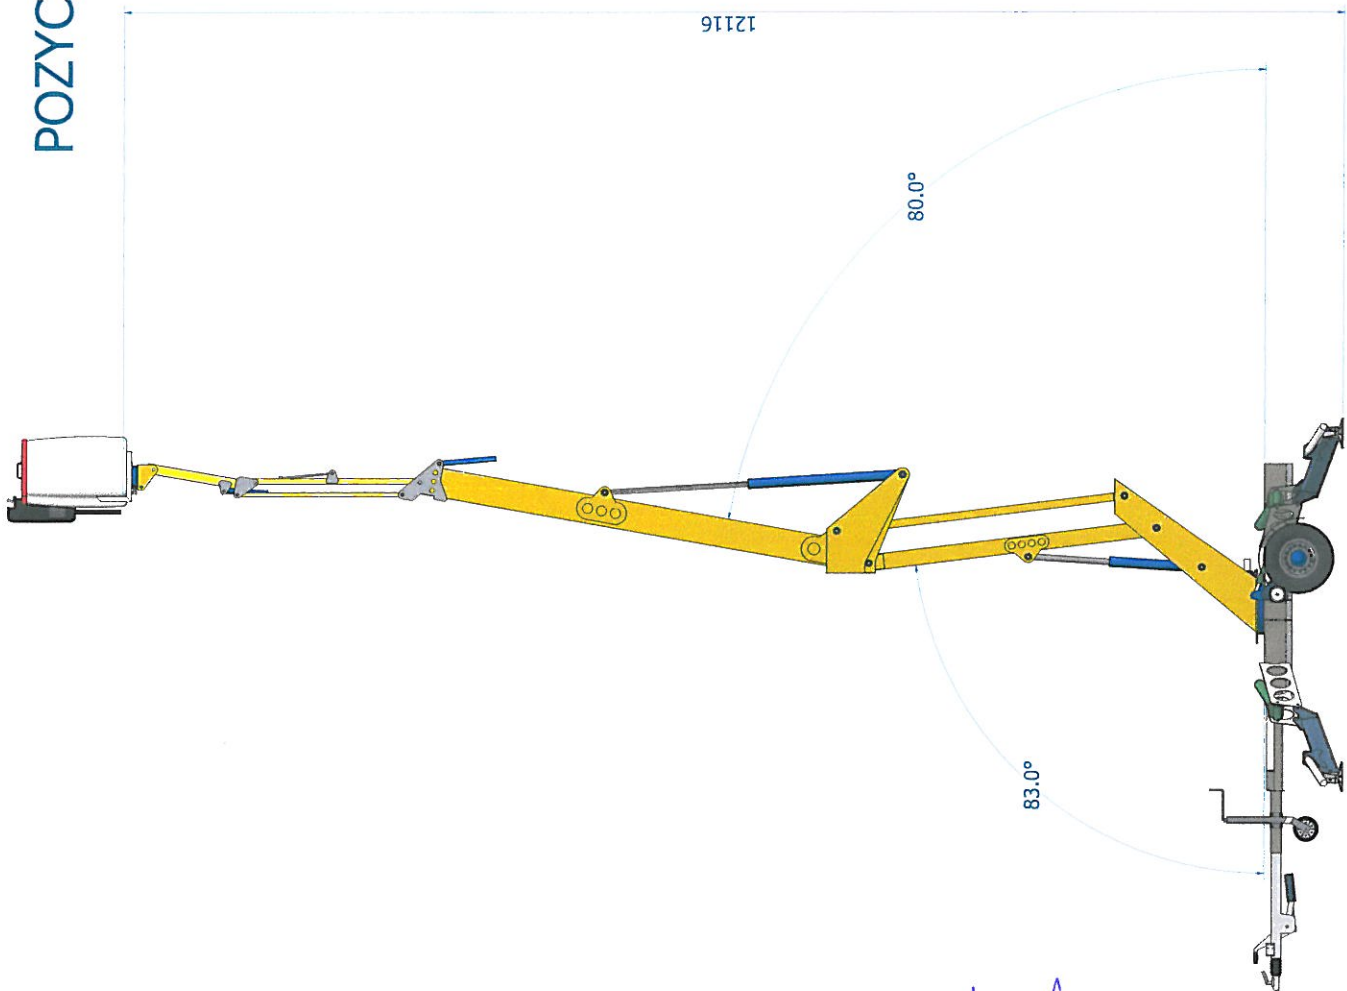

POZYCJA GÓRA

Parametry	
Nazwa	Wymiar
Wysokość do podłogi kosza [m]	12,1
Kąt pantografu [o]	83
Kąt teleskopu [o]	80
Rozstaw podpór [m x m]	3,4 x 3,7

P.P.U.H. "WENTURINSTAL"
 Anna Kostecka
 44-200 Rybnik, ul. Rdulicza 23
 Tel./fax 032/423/05-29, 424-82-14
 NIP 642-136-99-87 Regon 278018941