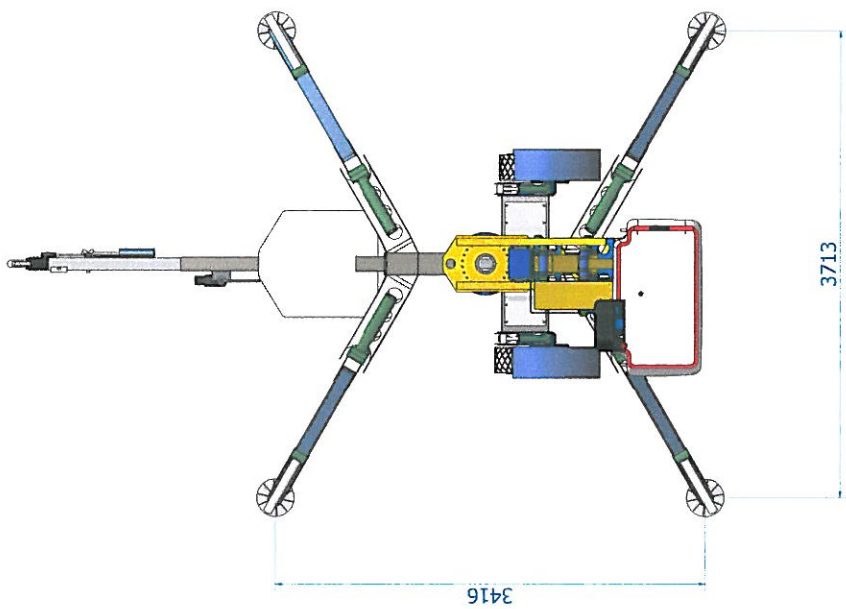

POZYCJA GÓRA

Parametry	
Nazwa	Wymiar
Wysokość do podłogi kosza [m]	12,1
Kąt pantografu [o]	83
Kąt teleskopu [o]	80
Rozstaw podpór [m x m]	3,4 x 3,7

P.P.U.H. "WENTURINSTAL"
 Anna Kostecka
 44-200 Rybnik, ul. Rdulicza 23
 Tel./fax 032/423/05-29, 424-82-14
 NIP 642-136-99-87 Regon 278018941