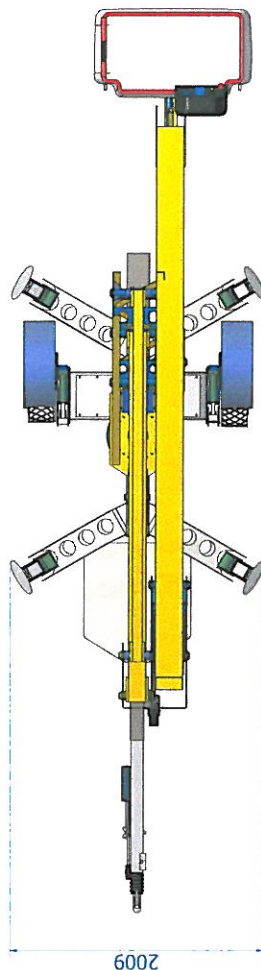

# POZYCJA TRANSPORTOWA

282

2009

PARAMETRY	
Nazwa	Wymiar
Całkowita Długość [m]	7,2
Całkowita Wysokość [m]	2,55
Wysokość kosza od podłoża [m]	0,28