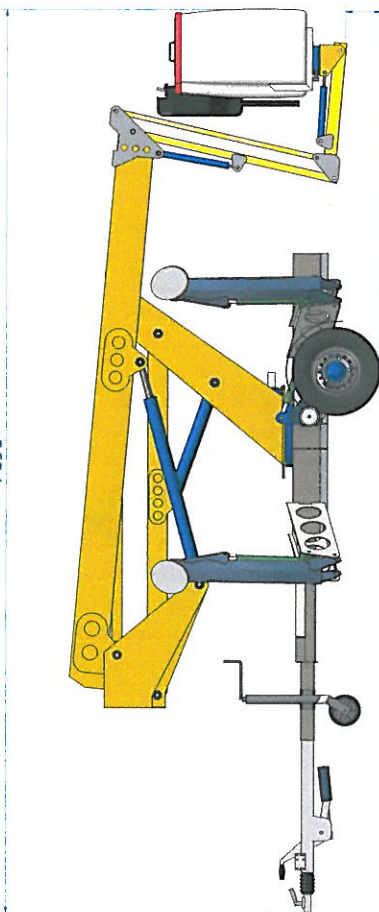

# POZYCJA TRANSPORTOWA

282

2009

PARAMETRY	
Nazwa	Wymiar
Całkowita Długość [m]	7,2
Całkowita Wysokość [m]	2,55
Wysokość kosza od podłoża [m]	0,28